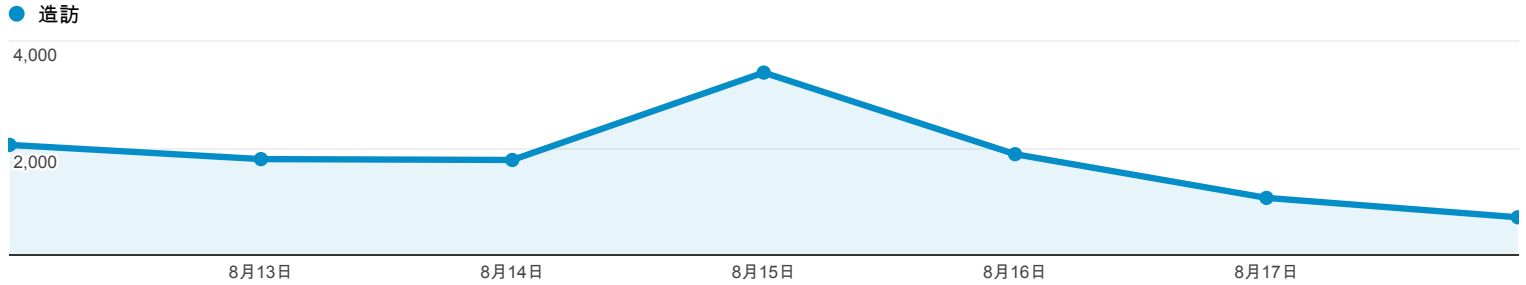

http://ep.tku.edu.tw - http://ep.tku.edu.tw
ep.tku.edu.tw

2013/8/12 - 2013/8/18

目標對象總覽

● 造訪百分比: 100.00%

總覽

有 8,013 人造訪過此網站

■ New Visitor ■ Returning Visitor

語言	造訪	% 造訪
1. zh-tw	12,395	97.24%
2. en-us	114	0.89%
3. zh-hk	95	0.75%
4. zh-cn	68	0.53%
5. en	45	0.35%
6. ja	19	0.15%
7. ja-jp	4	0.03%
8. en-tw	2	0.02%
9. es	2	0.02%
10. fr	2	0.02%