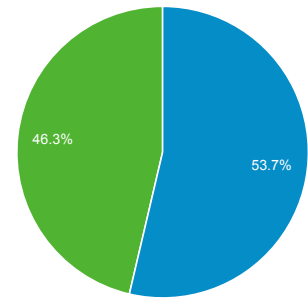

http://ep.tku.edu.tw - http://ep.tku.edu.tw
ep.tku.edu.tw

2013/8/12 - 2013/8/18

目標對象總覽

● 造訪百分比: 100.00%

總覽

有 8,013 人造訪過此網站

■ New Visitor ■ Returning Visitor

語言	造訪	% 造訪
1. zh-tw	12,395	97.24%
2. en-us	114	0.89%
3. zh-hk	95	0.75%
4. zh-cn	68	0.53%
5. en	45	0.35%
6. ja	19	0.15%
7. ja-jp	4	0.03%
8. en-tw	2	0.02%
9. es	2	0.02%
10. fr	2	0.02%